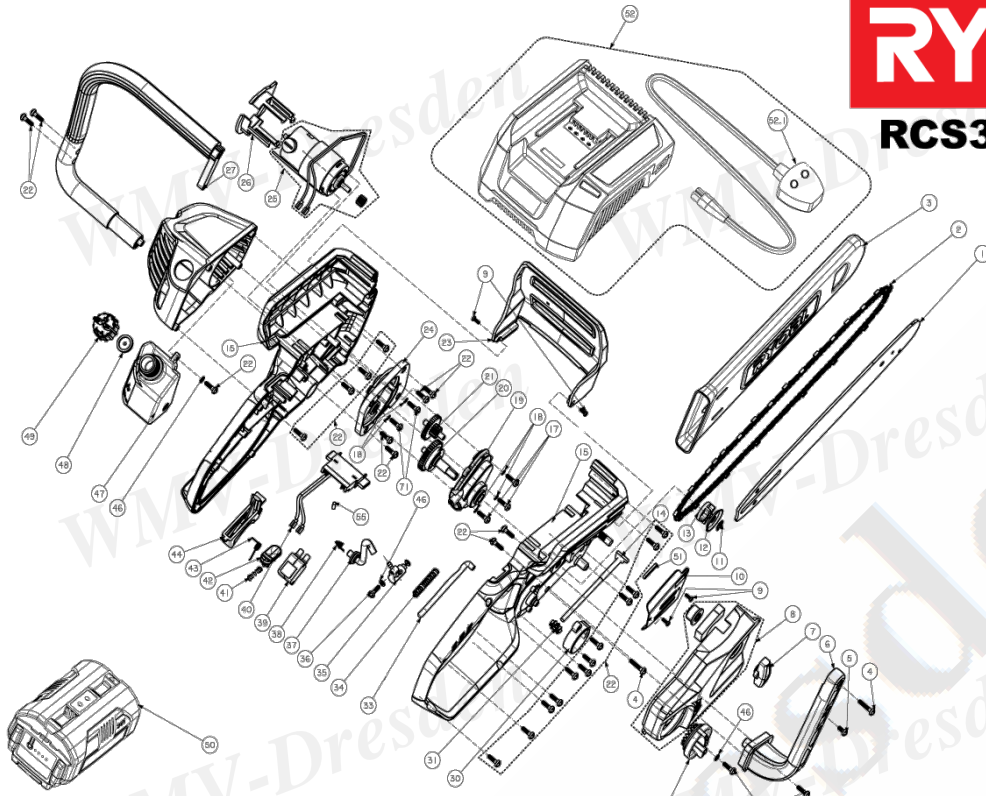

RCS36

WMV-Dresden, Ersatzteilservice für Elektrowerkzeuge, Motor- und Gartengeräte

WMV-Dresden, Ersatzteilservice für Elektrowerkzeuge, Motor- und Gartengeräte