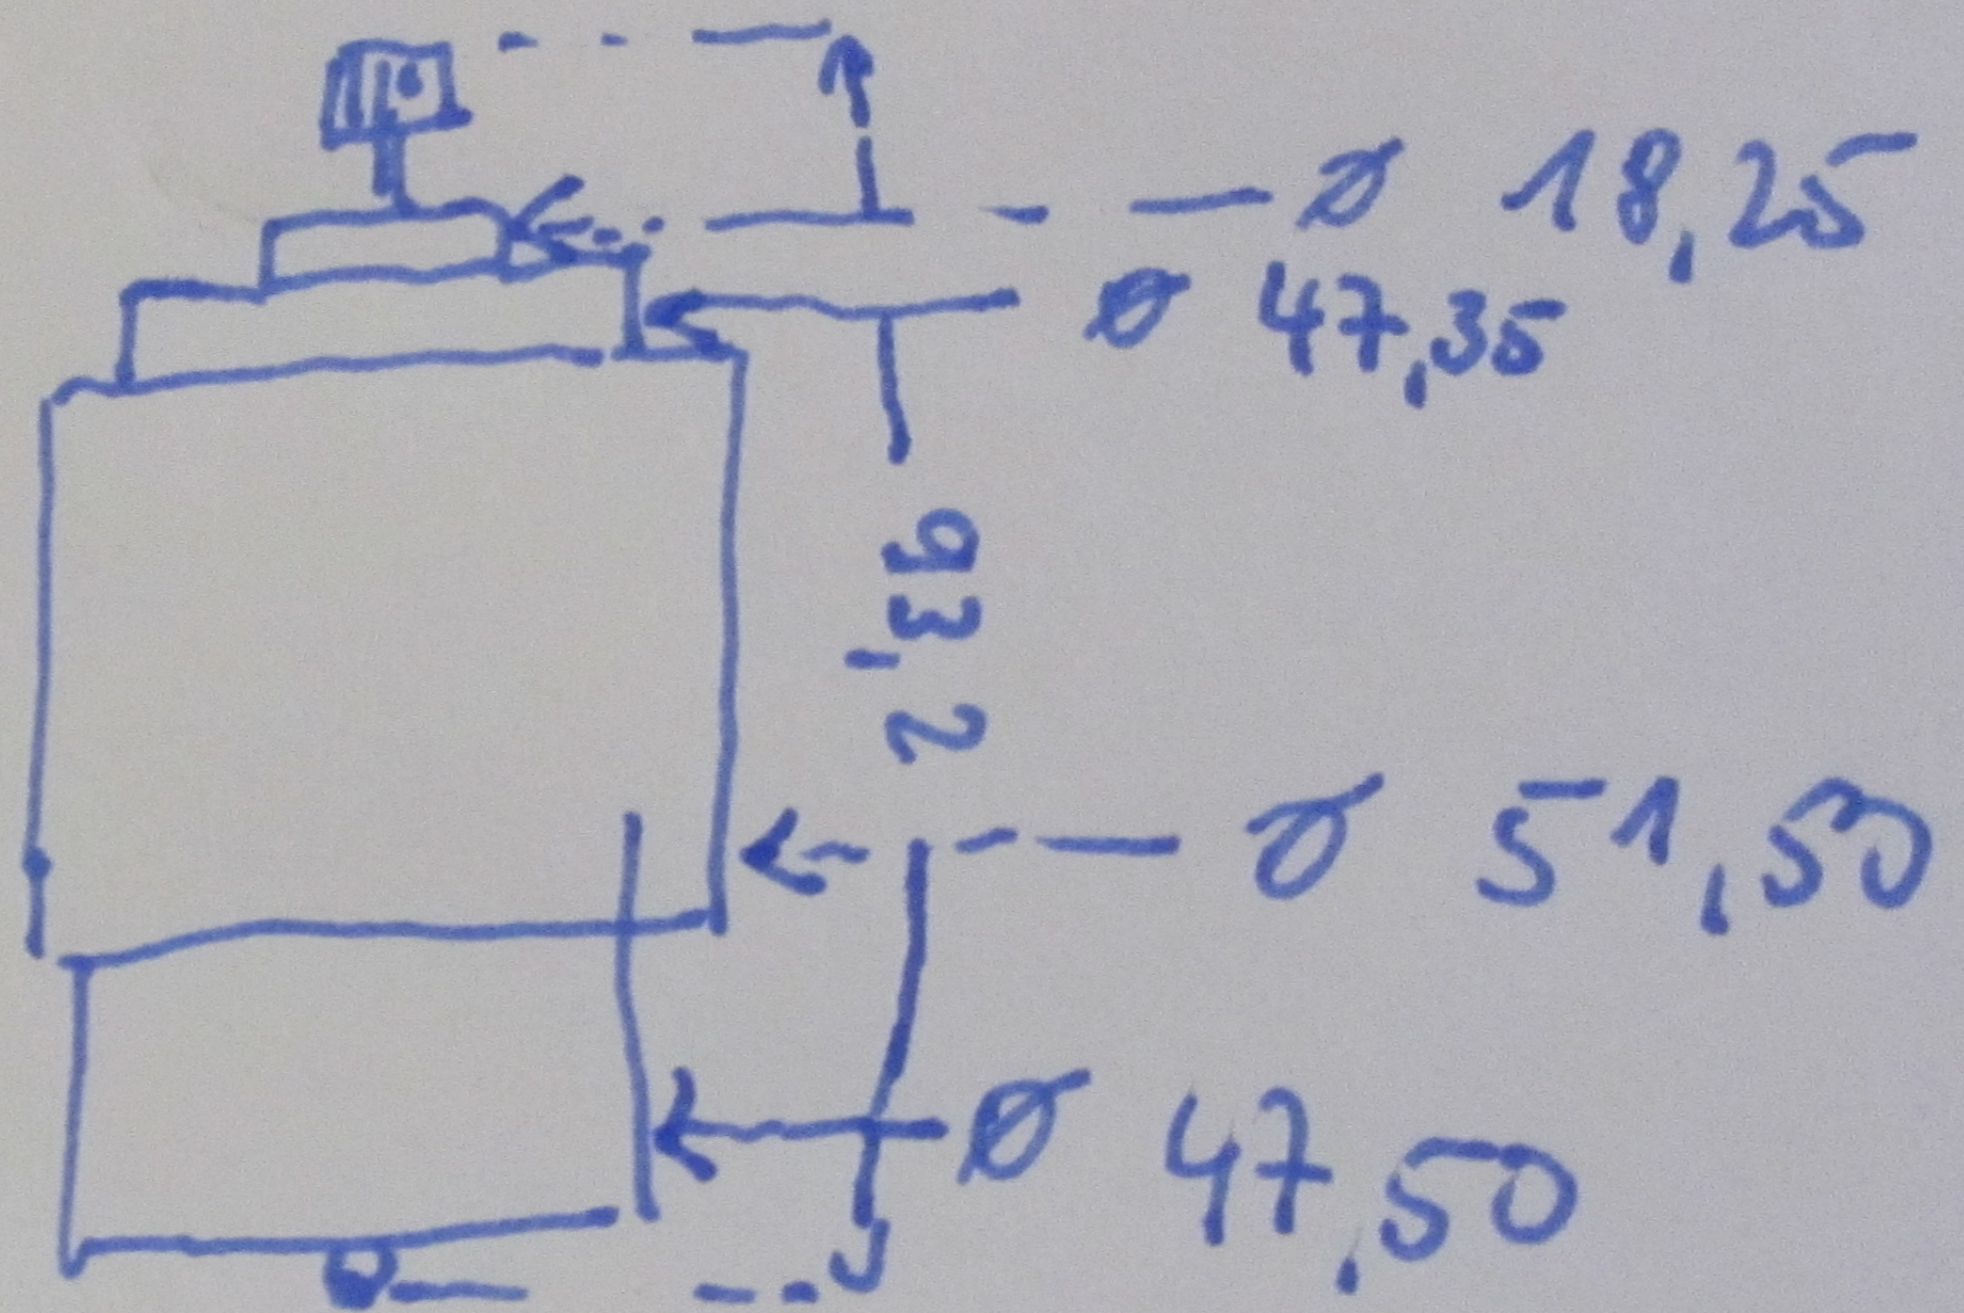

Motor (alt) 36100420

20M0306

Motor (neu) 36103420

2013 12 12 -22

# RCS36 36V DC CHAINSAW EU

5133000677 - RCS36 - 5133000677#1

WMV-Dresden, Ersatzteilservice für Elektrowerkzeuge, Motor- und Gartengeräte

WMV-Dresden, Ersatzteilservice für Elektrowerkzeuge, Motor- und Gartengeräte

Position	Quantity	Description	Part number	EAN
1_001	1	RAC226 30CM BAR FOR RCS36 EMEA	5132002486	4892210814333
1_002	1	RAC227 REPLT CHAIN FOR RCS36 EMEA	5132002436	4892210813510

WMV-Dresden, Ersatzteilservice für Elektrowerkzeuge, Motor- und Gartengeräte