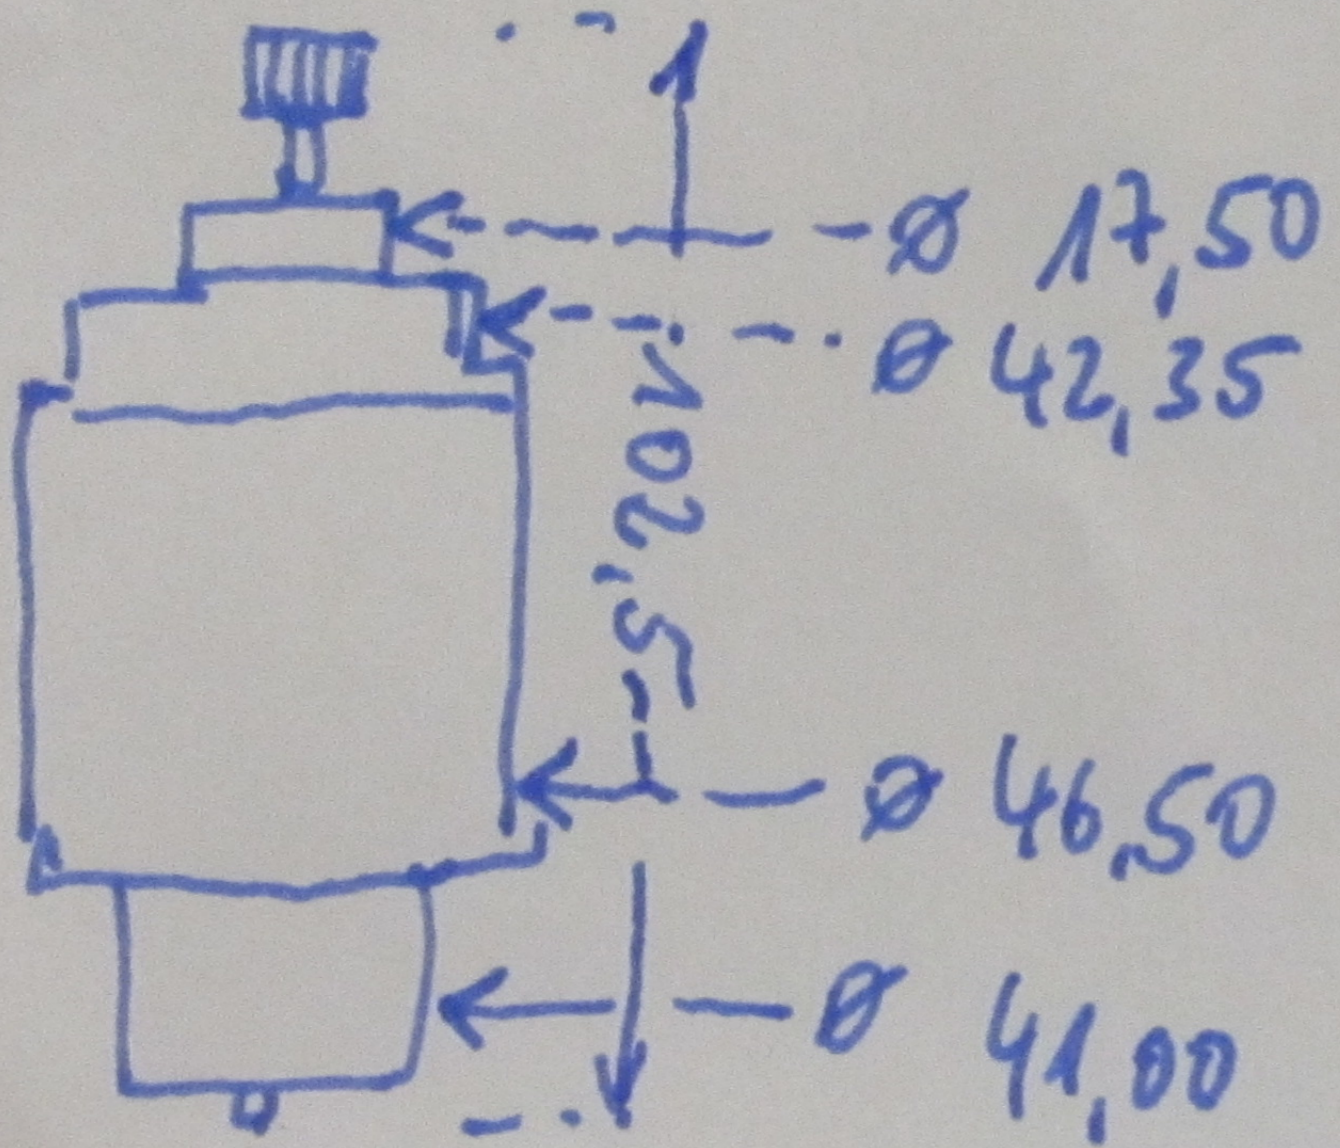

Motor (alt) 36100420

20M0306