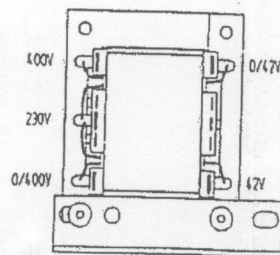

rosa	380		0/42	grau
violett	220		32,5	weiß
braun	0/380		42	grün

23.11.90

Anschlußschema Steuertrafo 655.8020.0

Anschlußschema Steuertrafo 655 8020 0

			1990	Dobun	Masa	Werkstoff	Freigabedel.	Netzbet.
			Bearb.	18.09	Diet.			
			Gr.	18.09	Poh			
			Herz.					
						Anschlußschema Steuertrafo		
						Typ		655.8020.0
Ans.	Ans.	Dobun	Masa			Erstellt für:		