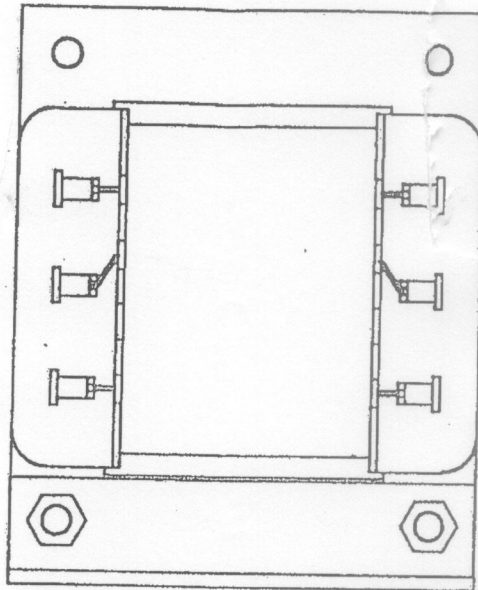

rosa	380		0/42	grau
violett	220		32,5	weiß
braun	0/380		42	grün

23.11.90

Anschlußschema Steuertrafo 655.8020.0

Anschlußschema Steuertrafo 655 8020 0

			1990	Dobun	Masa	Werkstoff	Freigabedel.	Netzbet.
			Bearb.	18.09	Diet.			
			Gr.	18.09	Poh			
			Herz.					
						Anschlußschema Steuertrafo		
						Typ		655.8020.0
Ans.	Ans.	Dobun	Masa			Erstellt für:		